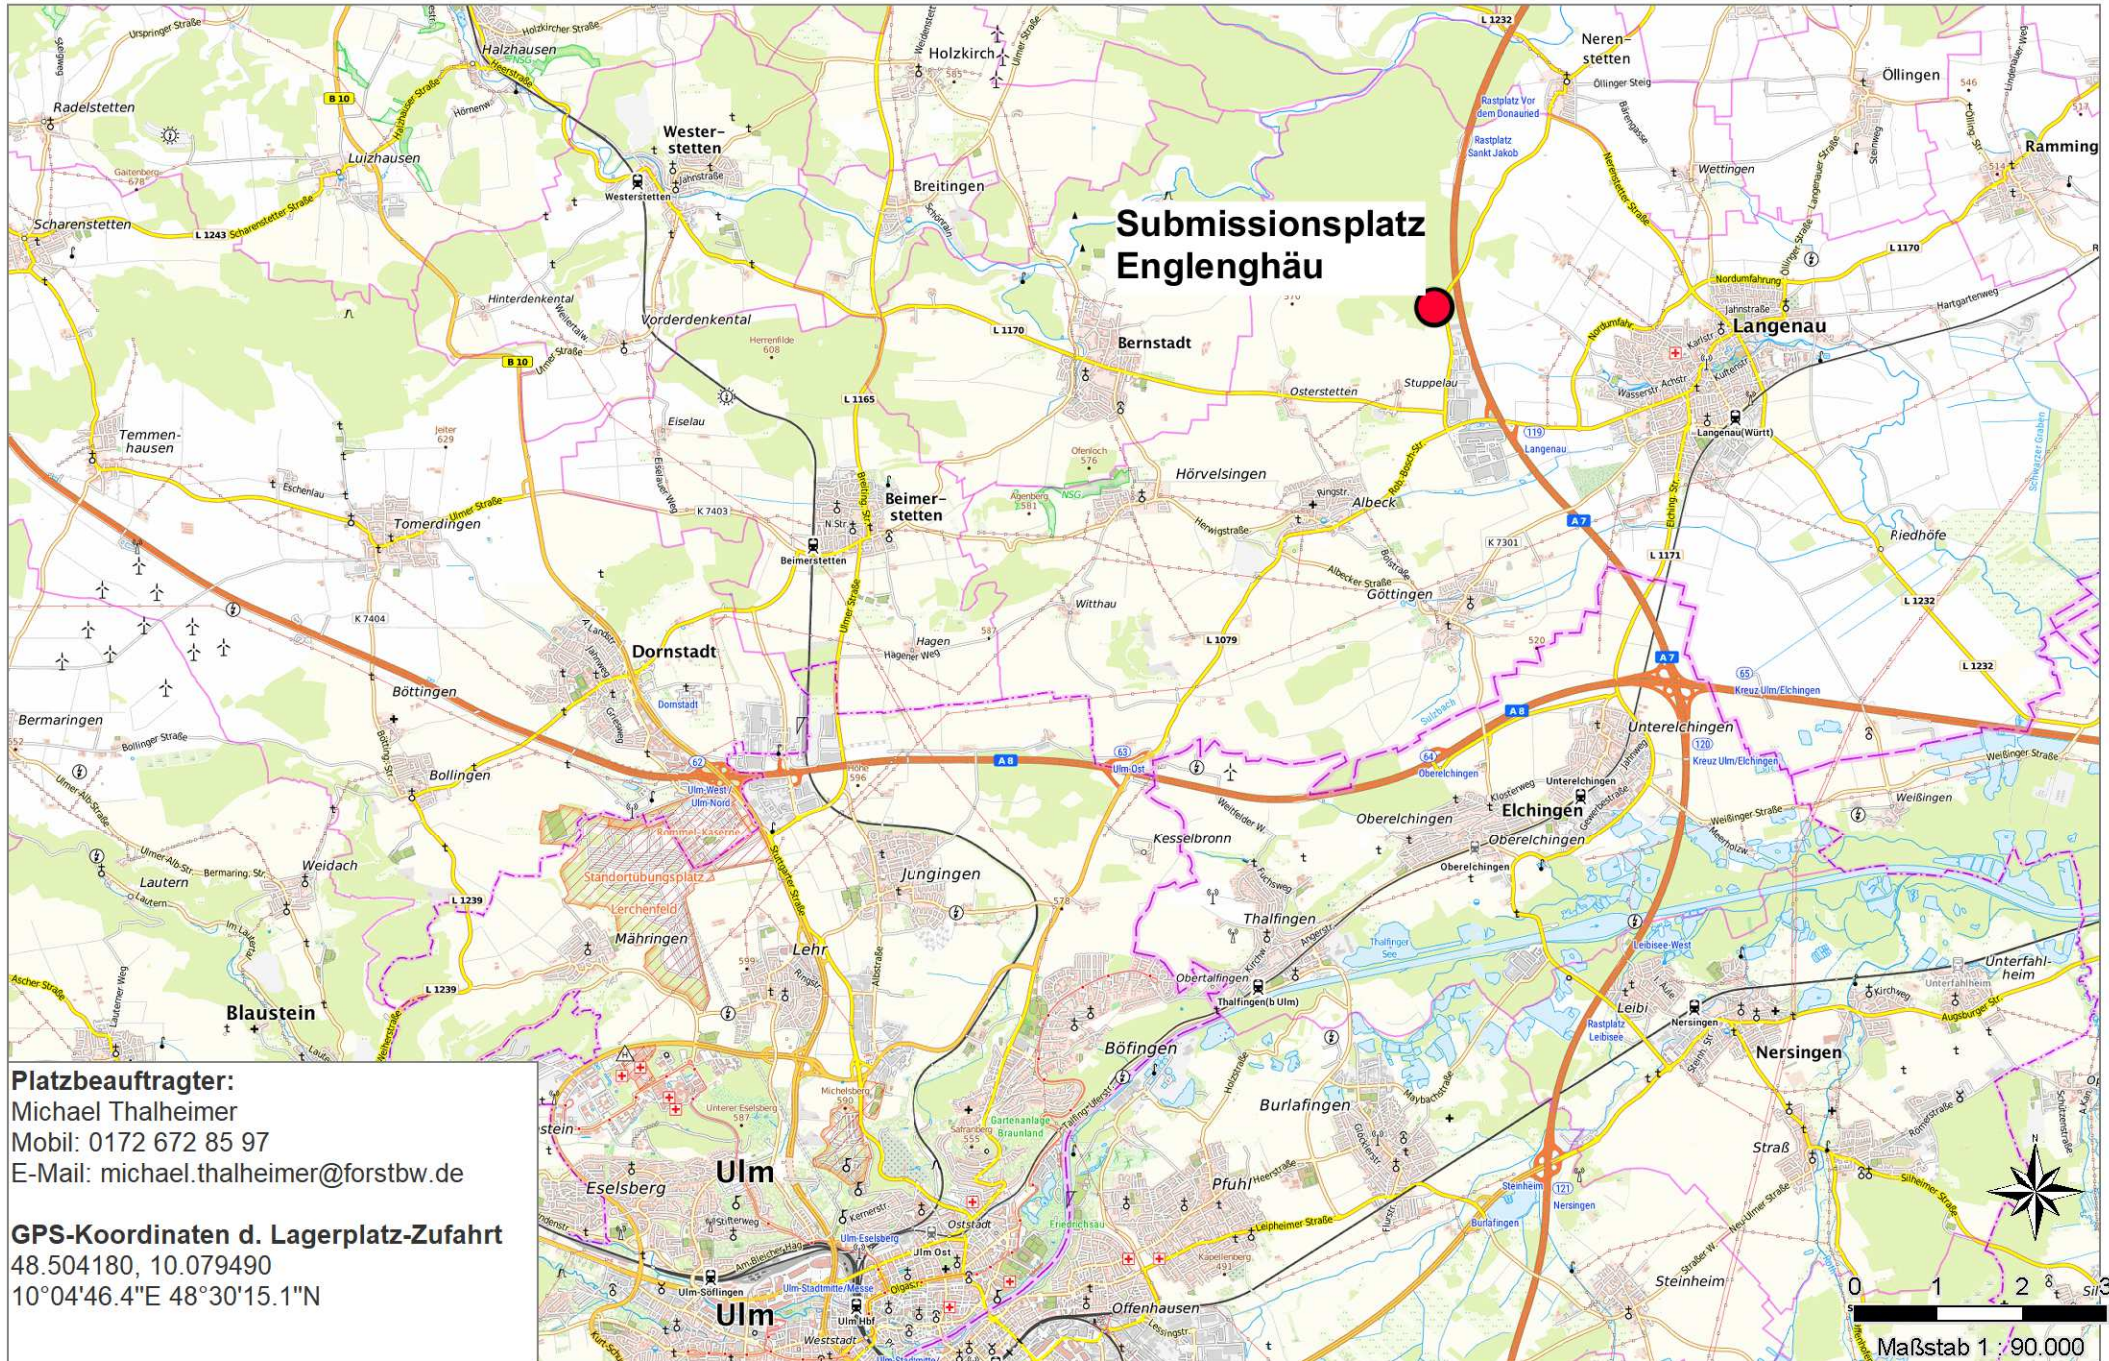

Holzlagerplatz Langenau (Englenghäu)

Platzbeauftragter:
Michael Thalheimer
Mobil: 0172 672 85 97
E-Mail: michael.thalheimer@forstbw.de

GPS-Koordinaten d. Lagerplatz-Zufahrt
48.504180, 10.079490
10°04'46.4"E 48°30'15.1"N

0 1 2 3 km
Maßstab 1 : 90.000

Holzlagerplatz Langenau (Englenghäu)

**Submissionsplatz
Englenghäu**

Platzbeauftragter:
Michael Thalheimer
Mobil: 0172 672 85 97
E-Mail: michael.thalheimer@forstbw.de

GPS-Koordinaten d. Lagerplatz-Zufahrt
48.504180, 10.079490
10°04'46.4"E 48°30'15.1"N

0 250 500 750 m

Maßstab 1 : 25.000