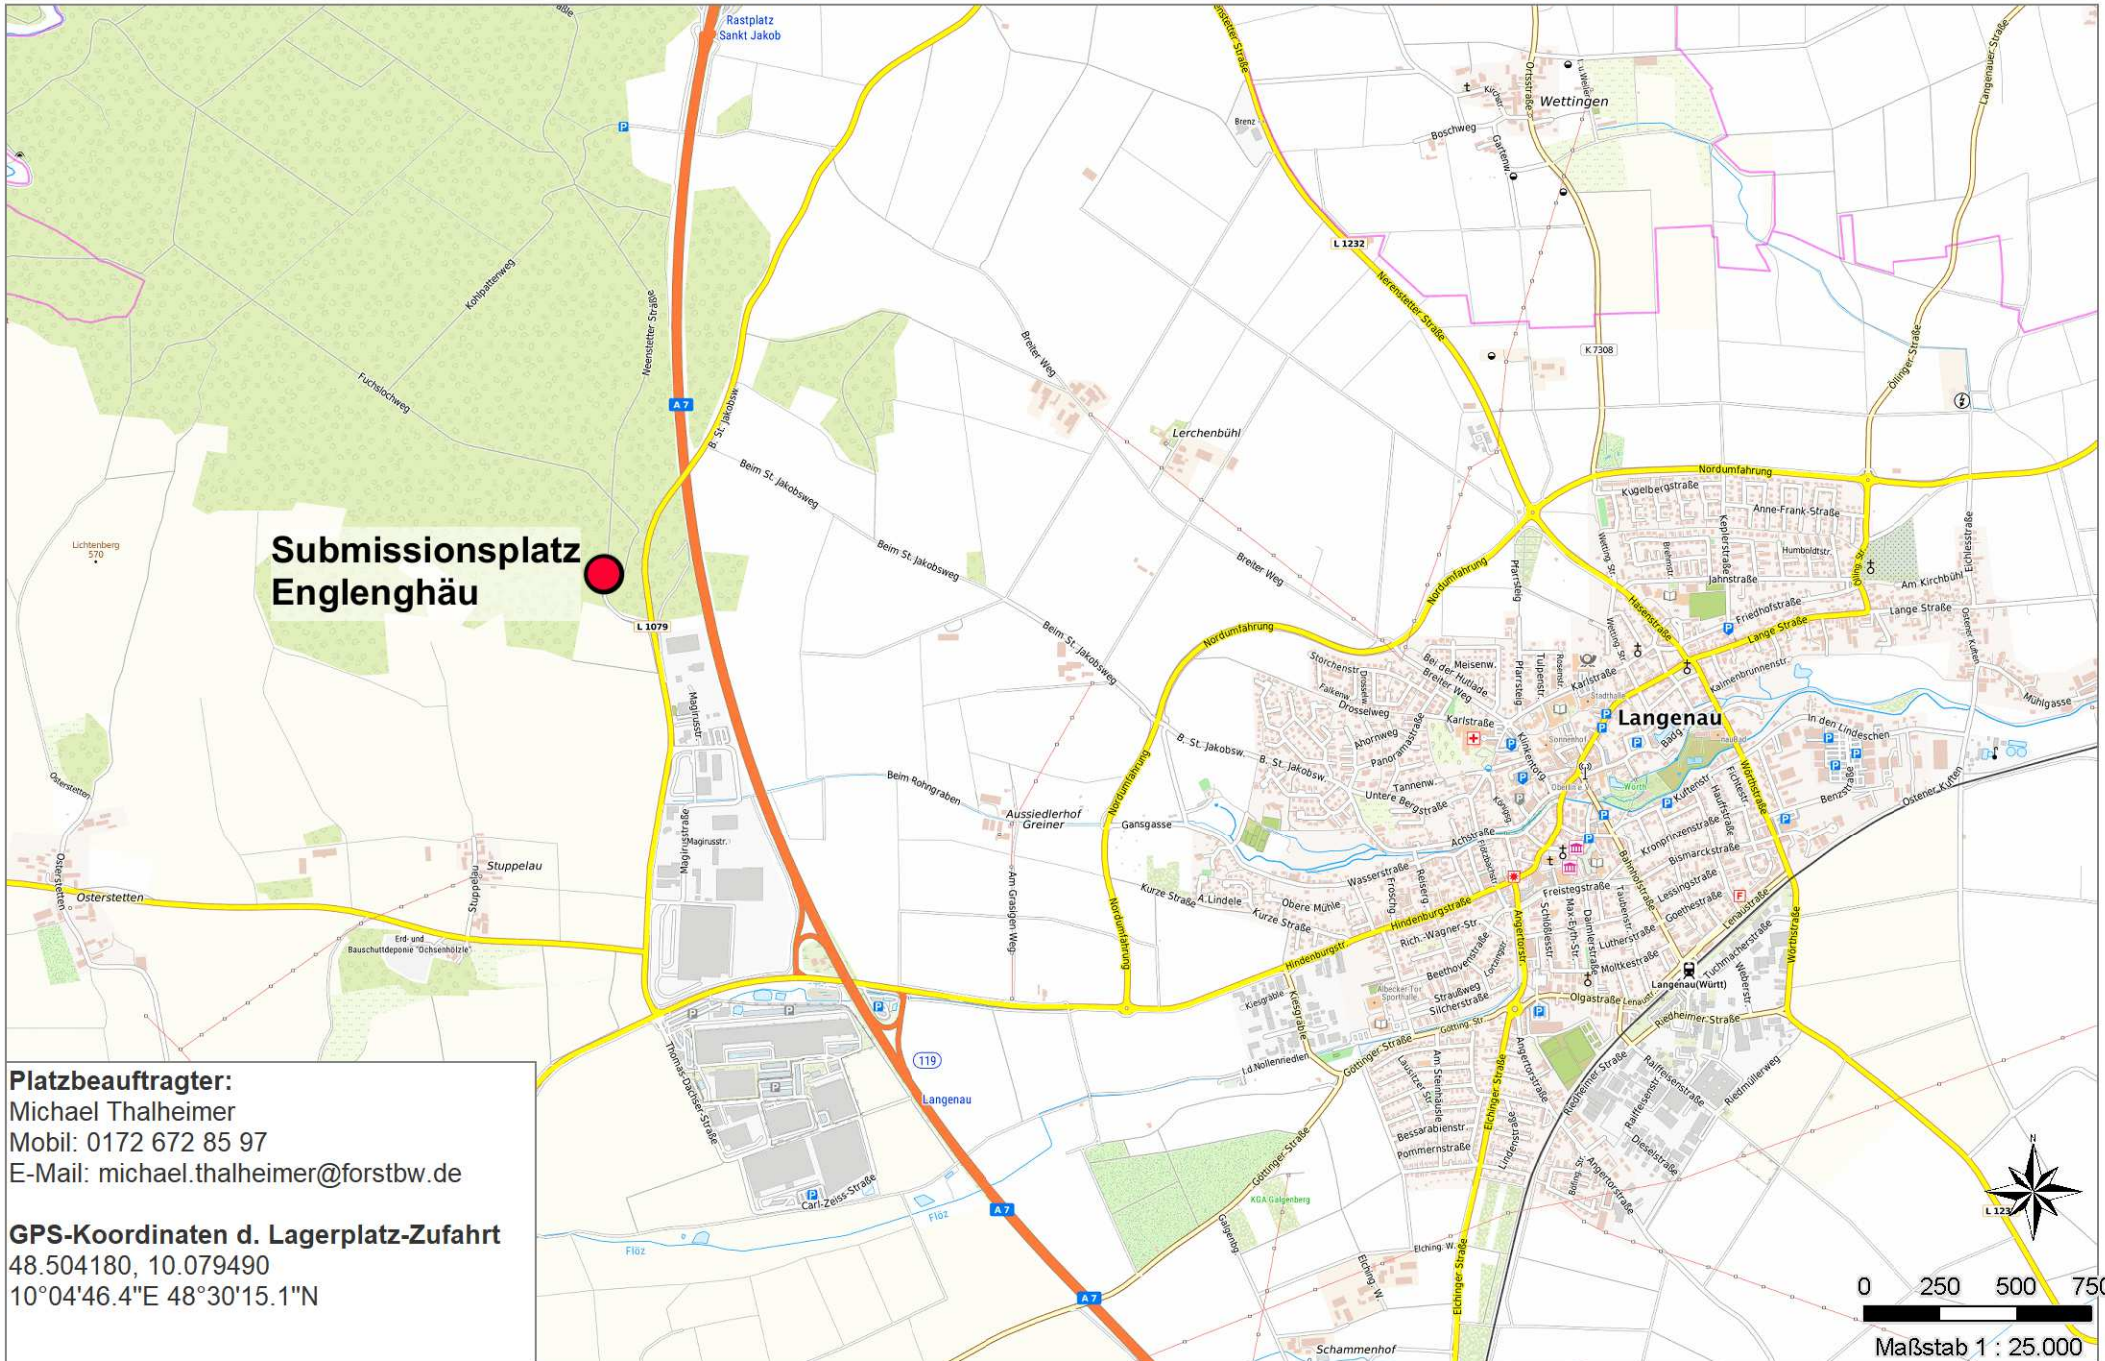

Holzlagerplatz Langenau (Englenghäu)

Platzbeauftragter:
Michael Thalheimer
Mobil: 0172 672 85 97
E-Mail: michael.thalheimer@forstbw.de

GPS-Koordinaten d. Lagerplatz-Zufahrt
48.504180, 10.079490
10°04'46.4"E 48°30'15.1"N

0 1 2 3 km
Maßstab 1 : 90.000

Holzlagerplatz Langenau (Englenghäu)

**Submissionsplatz
Englenghäu**

Platzbeauftragter:
Michael Thalheimer
Mobil: 0172 672 85 97
E-Mail: michael.thalheimer@forstbw.de

GPS-Koordinaten d. Lagerplatz-Zufahrt
48.504180, 10.079490
10°04'46.4"E 48°30'15.1"N

0 250 500 750 m

Maßstab 1 : 25.000